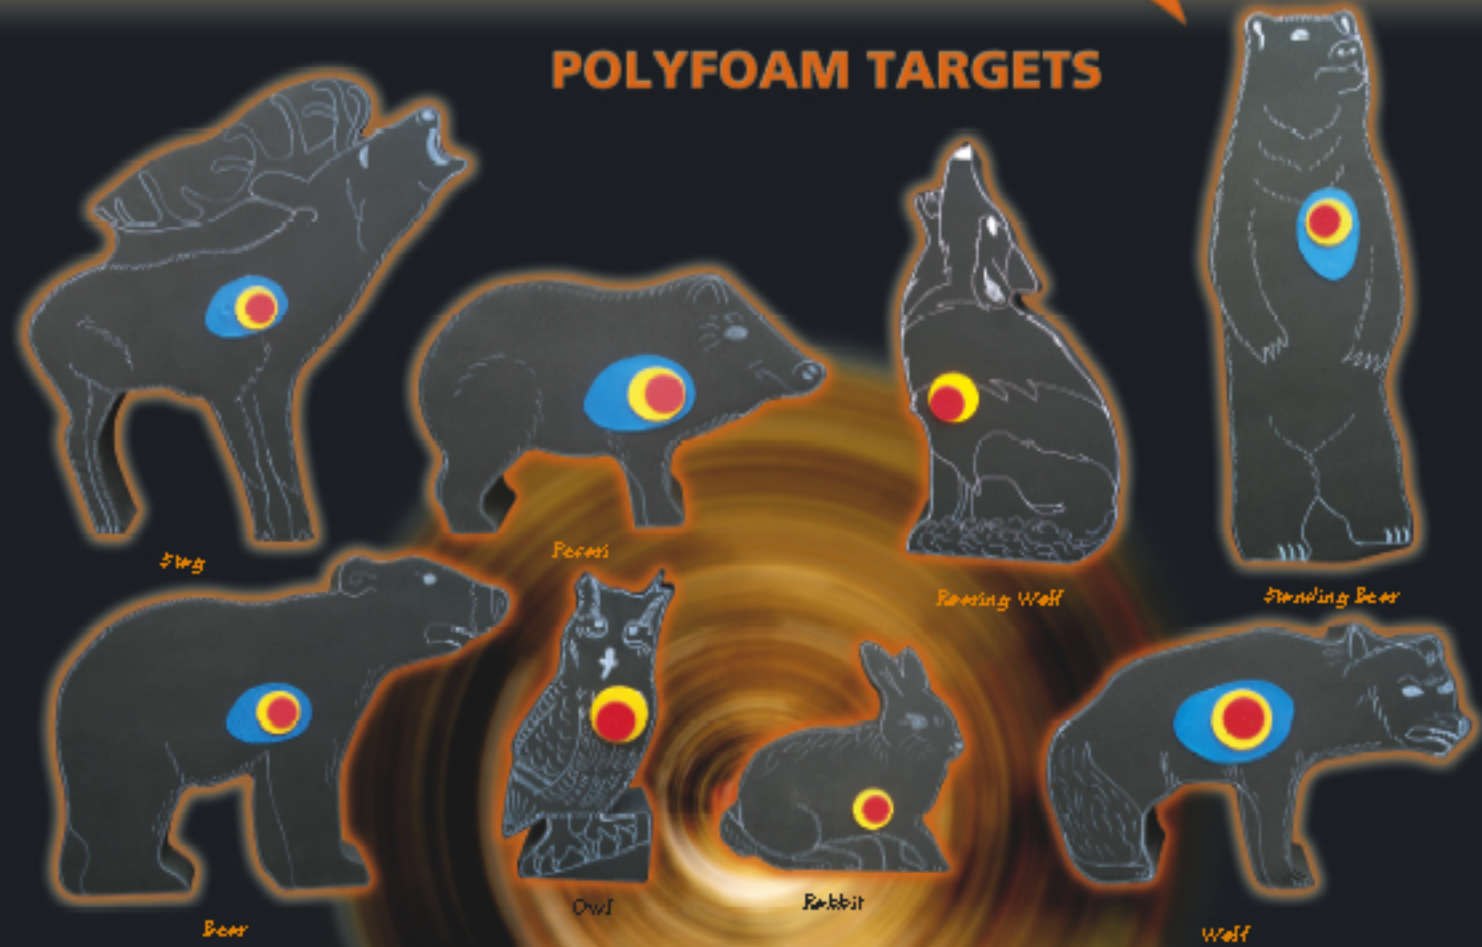

POLYFOAM TARGETS