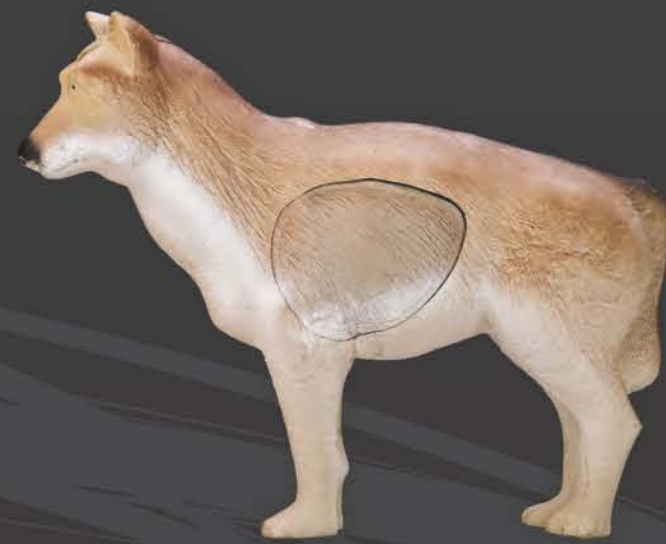

E19 Big Wolf Normal 115x80x33 17kg IFAA 2