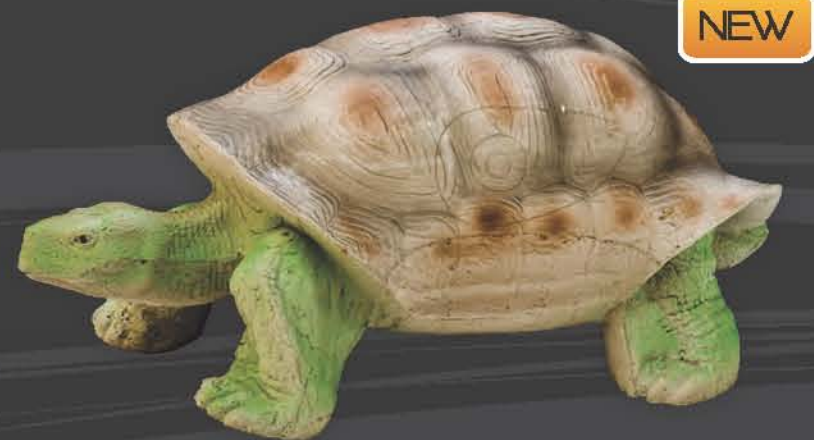

2011 - 2012

NEW

E38 Turtle EP 104x42x62 19kg IFAA 3

NEW

E36 Hare EP 22x32x13 2kg IFAA 4

NEW

E37 Falcon EP 22x35x15 2kg FAA 4

E34 Pheasant EP 69x15x39 2kg FAA 4